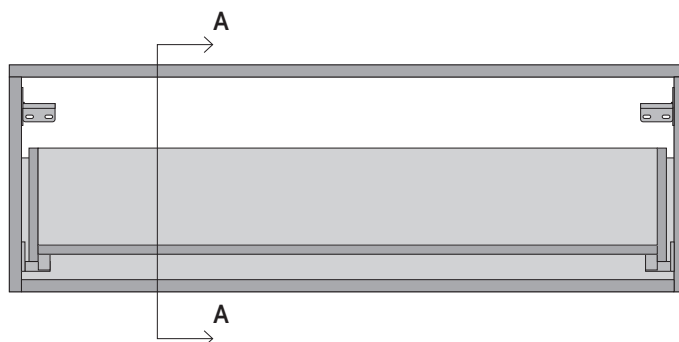

GAIN

ТУМБА 90 WHITE

1. ИНФОРМАЦИЯ О ПРОДУКТЕ

Подвесная тумба, которая гармонично сочетается с раковинами из линейки Fly. Размеры 90x50xh30 см.

Дверцы с амортизацией, внешняя поверхность тумбы - окрас в цвет Ral 9003, внутренняя - ламинированная поверхность белого цвета.

2. МОНТАЖ

A-A

ВНИМАНИЕ : для безопасной и соответствующей установки необходимо обратиться к профессионалу.