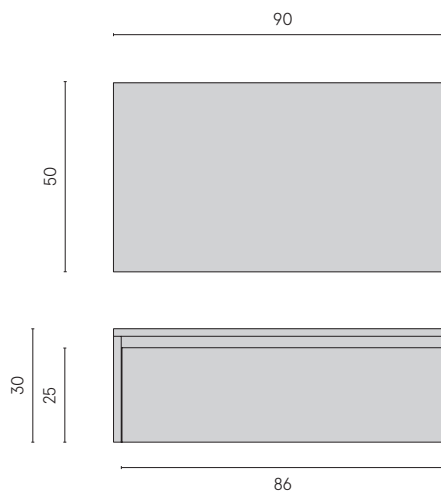

GAIN

ТУМБА 90 WHITE

1. ИНФОРМАЦИЯ О ПРОДУКТЕ

Подвесная тумба, которая гармонично сочетается с раковинами из линейки Fly. Размеры 90x50xh30 см.

Дверцы с амортизацией, внешняя поверхность тумбы - окрас в цвет Ral 9003, внутренняя - ламинированная поверхность белого цвета.

2. МОНТАЖ

ЦВЕТ ТУМБЫ

ВНЕШНЯЯ ПОВЕРХНОСТЬ
Окрас в цвет Ral 9003

ВНУТРЕННЯЯ ПОВЕРХНОСТЬ
Ламинированная
поверхность белого цвета

ВНИМАНИЕ : для безопасной и соответствующей установки необходимо обратиться к профессионалу.